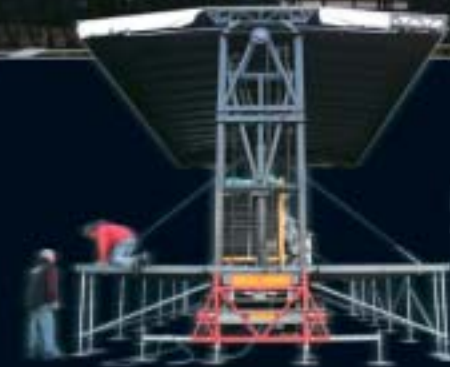

ACCES-SCENE
Événement