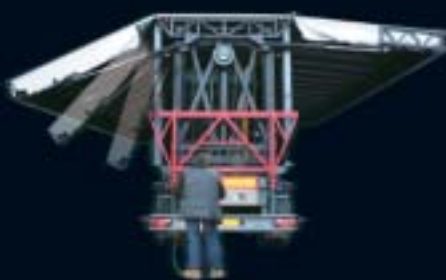

ACCES-SCENE
Événement