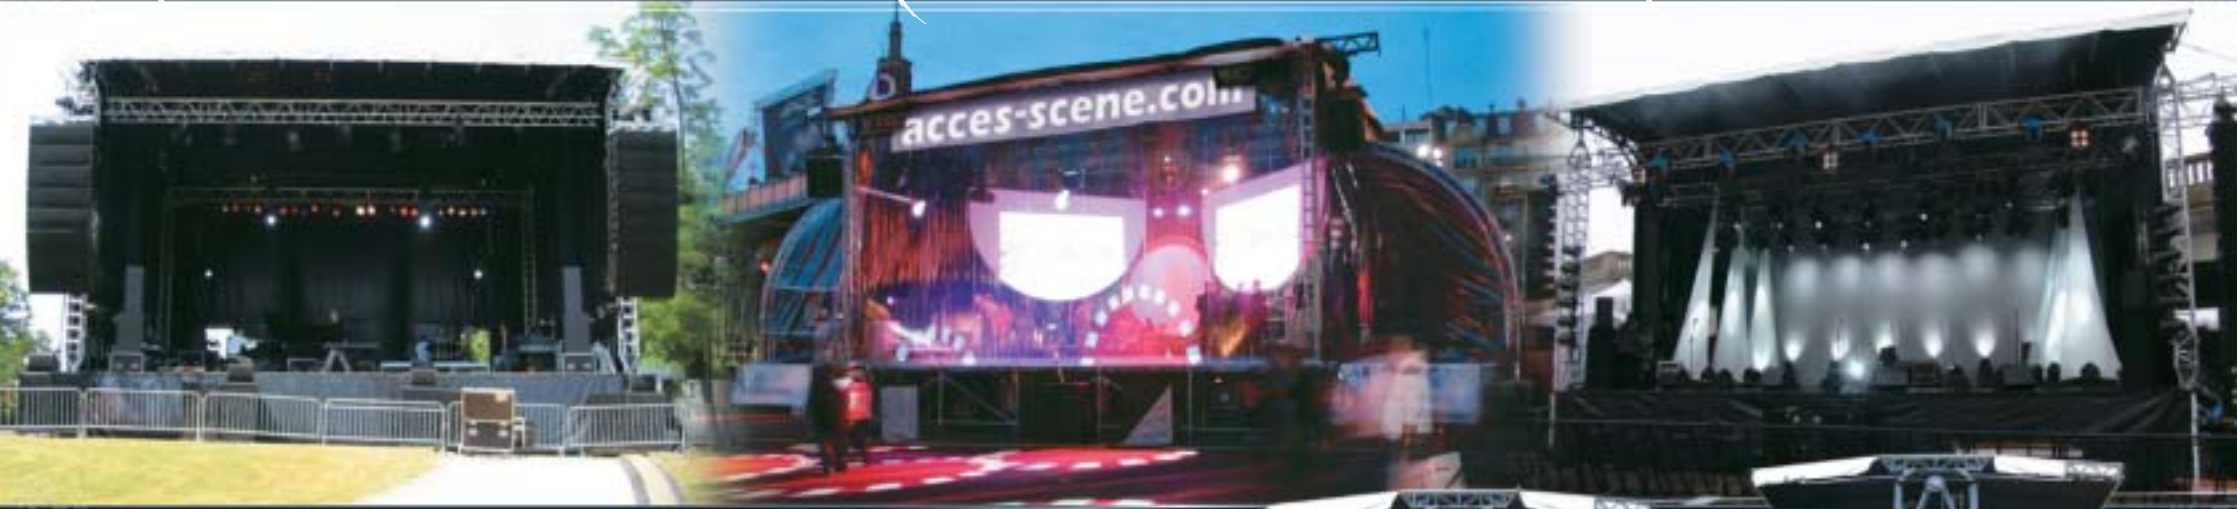

- **Gain en temps** de montage et démontage, donc en occupation des sols.
- **Déploiement autonome** à commandes hydrauliques actionnées par un moteur essence.
- **Stabilité et résistance au vent.**
- **Étanchéité** grâce au toit en panneaux d'aluminium alvéolés et aux bâches adaptées.
- **Esthétique** : fond, jupe de scène, garde corps, ponts, le tout noir.
- **Modulable** : plateaux de 86 à 120 m².

E-mail : info@acces-scene.com - Site : www.acces-scene.com

Vos projets sont variés, nos scènes mobiles sont modulables.

La MobilStage 80

La MobilStage 80+

La MobilStage 120

ACCES-SCENE
Événement

La **MobilStage 80** est une scène mobile couverte de 11,50 m d'ouverture. Elle permet de répondre de manière qualitative à l'élaboration d'un dispositif scénique rapide d'installation et en toute sécurité.

Son plancher d'une surface de 86 m² avec une clearance de 6,20 m permet aux musiciens et aux techniciens de faire une prestation de qualité.

Sa toiture d'une capacité de charge de 6 tonnes réparties répond au mieux aux fiches techniques en éclairage. De plus, 2 ailes de Son à cour et à jardin permettent d'accrocher jusqu'à 2 T en Line Array.

Cette scène est installée en 4 heures par 2 techniciens habilités et 3 assistants techniques.

La **MobilStage 120** est une scène mobile couverte de 13,60 m d'ouverture.

D'une surface plancher de 120 m² avec une clearance de 6,50 m, la **MobilStage 120** donne immédiatement une grandeur à votre manifestation.